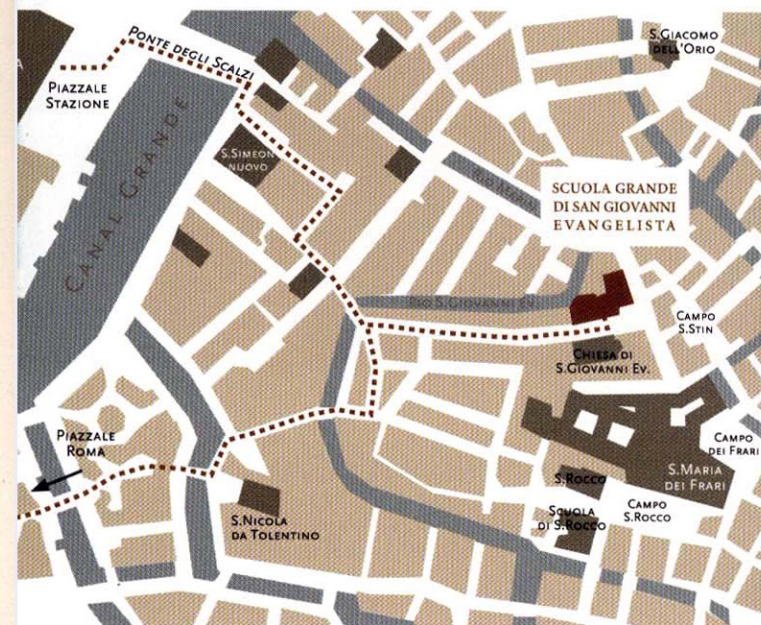

con il patrocinio di

REGIONE DEL VENETO

PROVINCIA
DI VENEZIA